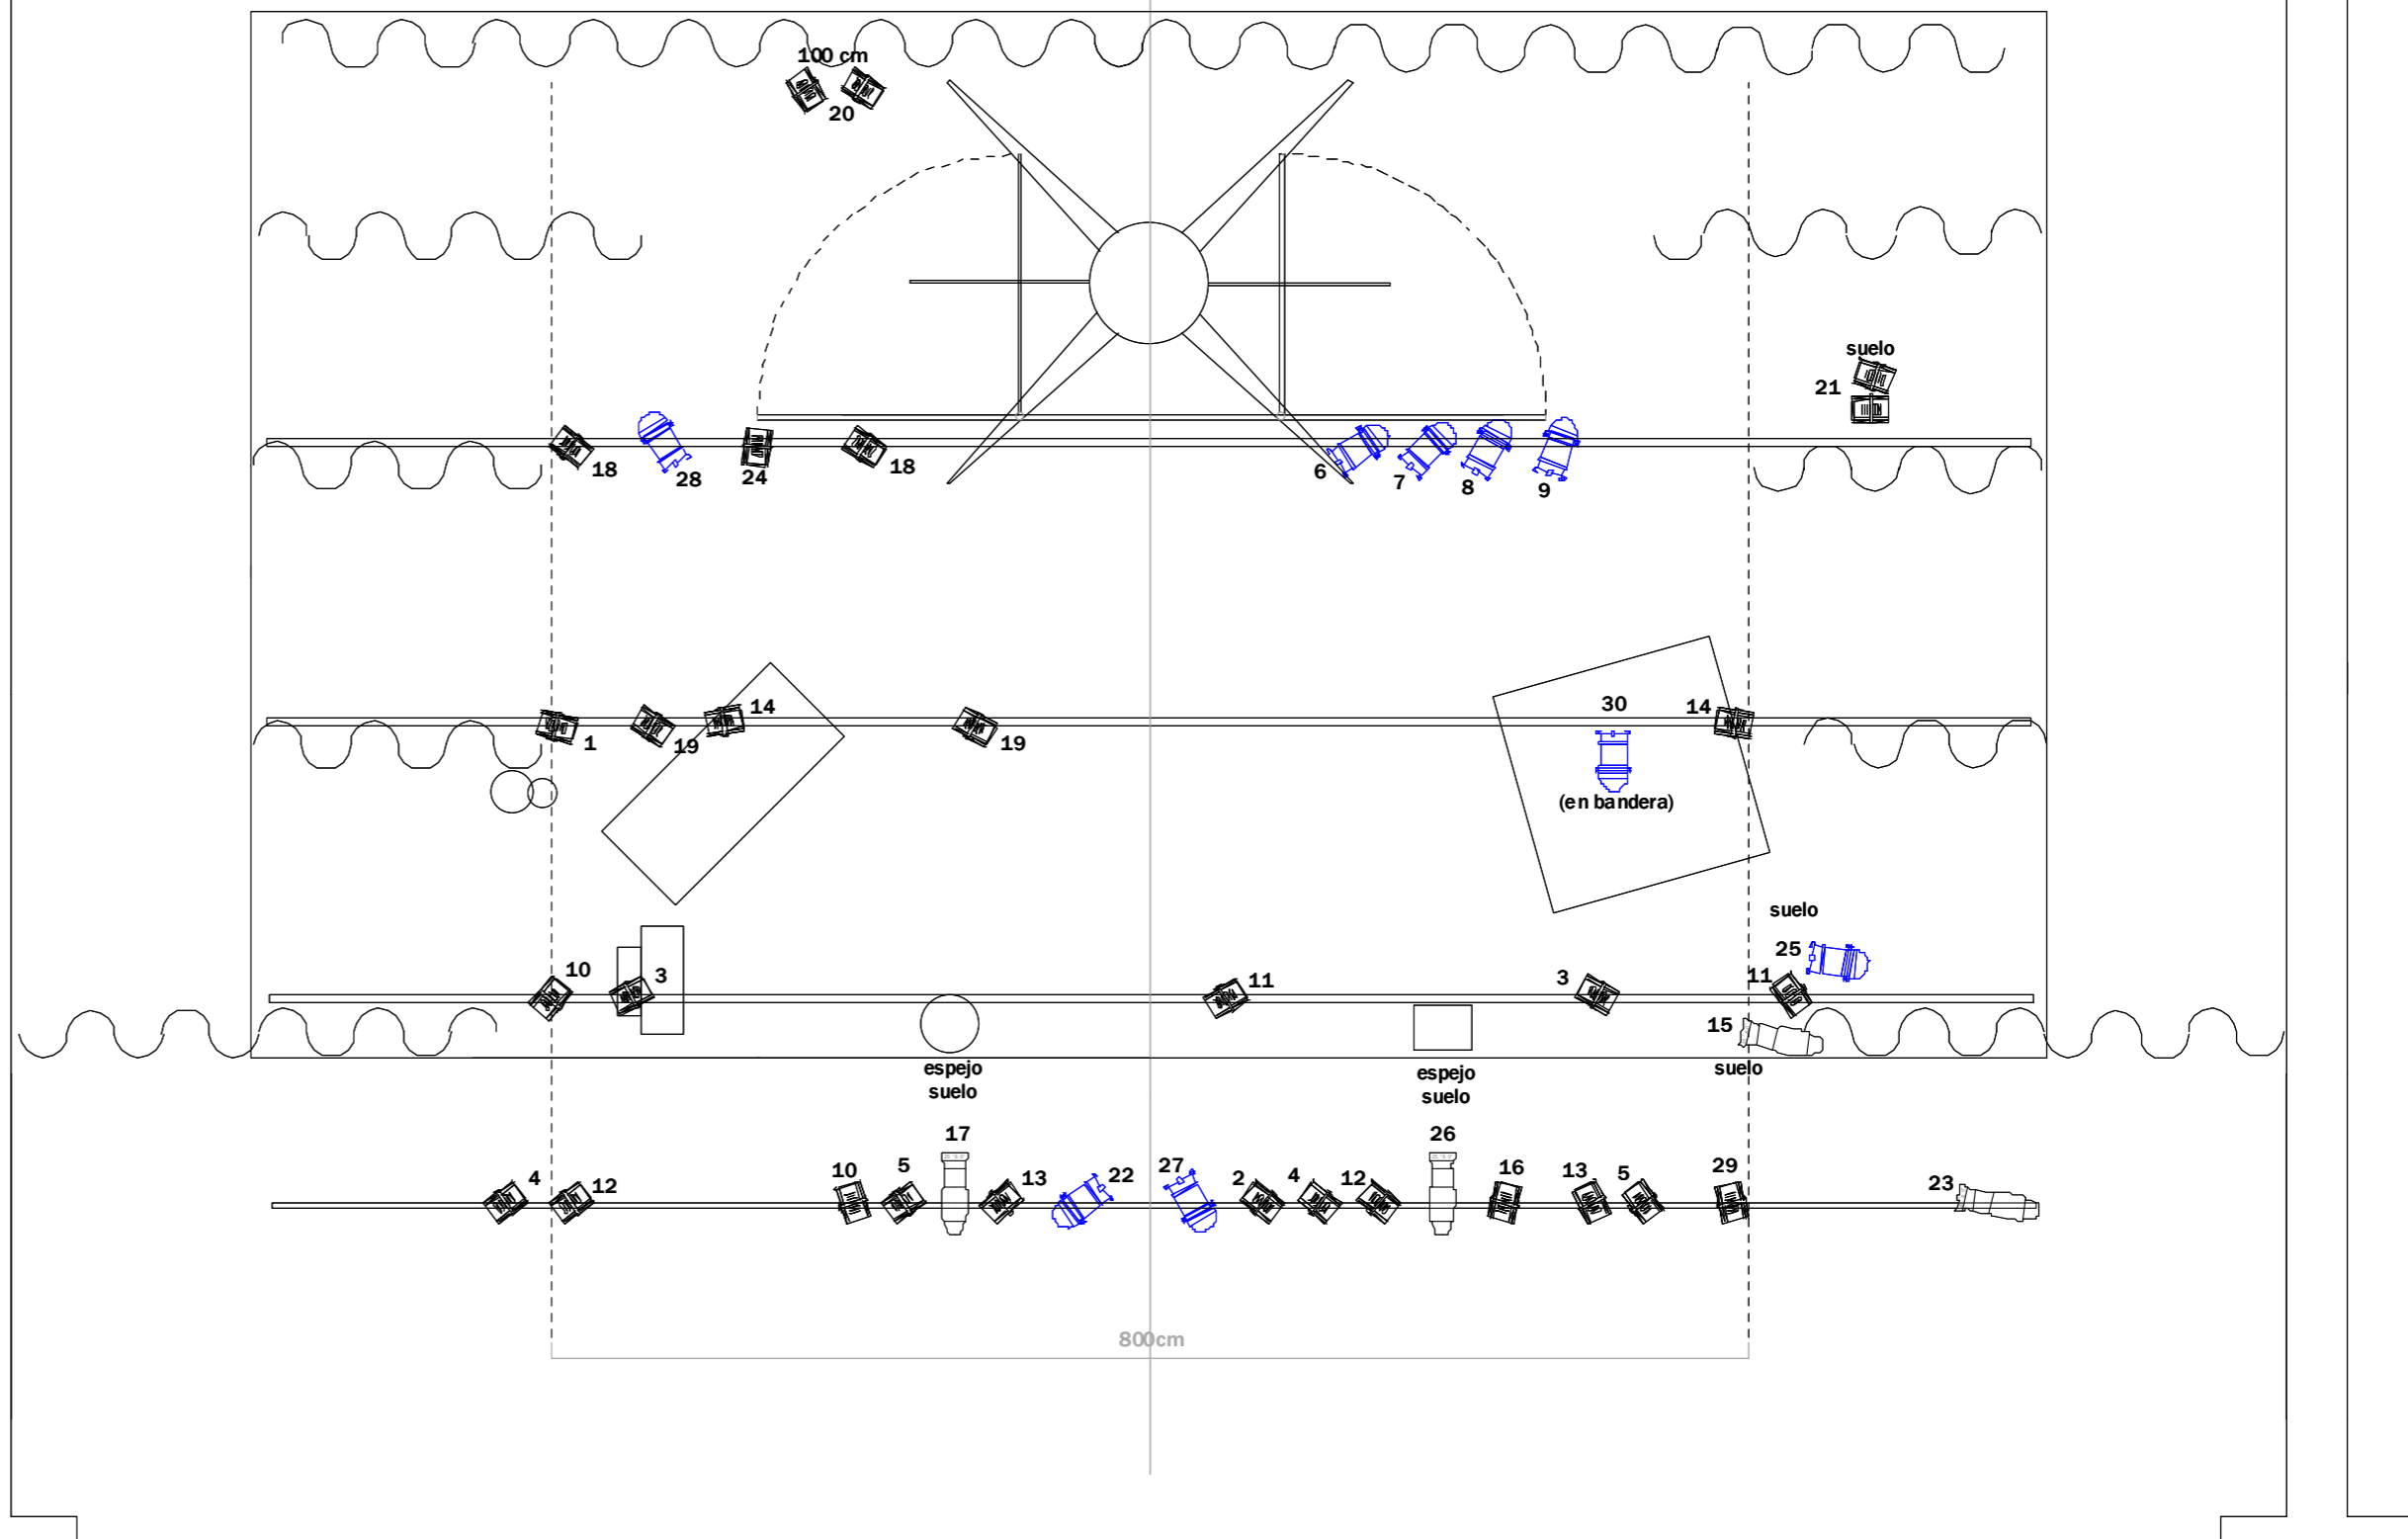

4 x  Recorte 12° / 42° + iris

9 x  Par 64.5

29 x  P.C. o Fresnel con viseras

1 SOFA CONTRA ROJO	ht 024 Λ	1 x PC + VIS
2 SOFA FRONTAL	S / C	1 x PC + VIS
3 GENERAL FONDO CALIDO	izq. ht 024 Λ Λ	2 X FR. / PC.
4 GENERAL CALIDO IZQ.	izq. ht 024 Λ Λ	2 X FR. / PC.
5 GENERAL CALIDO DCHA.	izq. ht 024 Λ Λ	2 X FR. / PC.
6 CONTRA AZUL IZQ.	ht 079	1 x par 64.5
7 CONTRA AZUL CENTRO IZQ.	.183	1 x par 64.5
8 CONTRA AZUL CENTRO DCHA.	ht 715	1 x par 64.5
9 CONTRA AZUL DCHA.	ht 132	1 x par 64.5
10 SOFA AZUL	izq.322 Λ Λ dcha.183 Λ Λ	2 x PC + VIS
11 JAULA AZUL	izq.322 Λ Λ dcha.183 Λ Λ	2 x PC + VIS
12 GENERAL AZUL IZQ.	dcha.183 Λ Λ izq. ht 089 Λ Λ	2 X FR. / PC.
13 GENERAL AZUL DCHA.	dcha.183 Λ Λ izq. ht 089 Λ Λ	2 X FR. / PC.
14 GENERAL AZUL FONDO	dcha.183 Λ Λ izq. ht 089 Λ Λ	2 X FR. / PC.
15 SPOT DEL MANGANTI DEDITOS	S / C	1 x REC + IRIS
16 JAULA BLANCA	S / C	1 x PC + VIS
17 ALEX ESPEJO	S / C	1 x REC + IRIS
18 CONTRA CHOCOLATE FONDO	777 + 017 ⊙	2 x PC + VIS
19 CONTRA CHOCOLATE DELANTE	777 + 017 ⊙	2 x PC + VIS
20 ARÁKNIDO FONDO	ht 079 Λ + 117 ⊙	2 x PC + VIS
21 ARÁKNIDO LATERAL	ht 058 Λ + 117 ⊙	2 x PC + VIS
22 JAULA VIOLETA	ht 058 + 127 #	1 x par 64.5
23 TELE	S / C	1 x REC + IRIS
24 SOFA AZUL CONTRA	.183	1 x PC + VIS
25 SOFA CHOCOLATE SUELO	017 Λ	1 x par 64.5
26 AITZIBER ESPEJO	S / C	1 x REC + IRIS
27 DISCO FRONTAL	322 + 777 #	1 x par 64.5
28 DISCO CONTRA	777 + 322 #	1 x par 64.5
29 JAULA FRONTAL AZUL	183 Λ Λ	1 x PC + VIS
30 GORKA MICROWANDAS	HT 089 Λ Λ	1 x par 64.5

S / C - SIN COLOR

Λ CON MUCHOS AGUJEROS TRIANGULARES

Λ CON AGUJEROS TRIANGULARES DE ± 3 x 3 x 3 cm

⊙ 50% x 50% DIAGONAL POR MEDIO

# TIRAS ALTERNAS DE 4cm ± DE ANCHO

ENREDAD@S

PIKOR TEATRO

escala 1 : 50

direccion - Ana Perez

luz - Tom Donnellan

Febrero 2010

V2-30